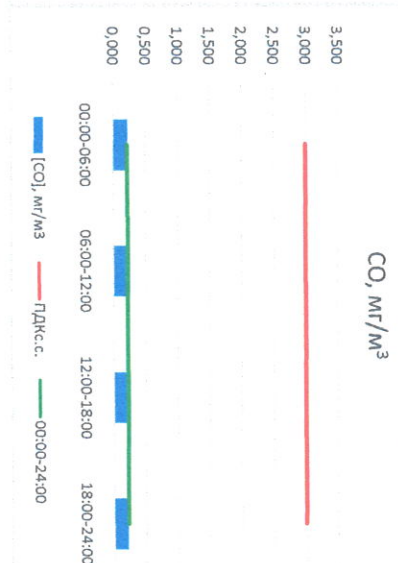

Отчёт о состоянии атмосферного воздуха за 25.07.2022

Направление ветра	[NO _x], мкг/м ³	[NO ₂], мкг/м ³	[CO], мкг/м ³	[SO ₂], мкг/м ³	[Пыль], мкг/м ³	
00:00-06:00	ЮЗ 211	0,000	3,580	0,225	2,567	2,506
06:00-12:00	З 267	0,000	6,000	0,243	2,725	9,831
12:00-18:00	СЗ 313	0,000	2,568	0,212	0,035	19,068
18:00-24:00	СЗ 311	0,000	4,176	0,211	0,000	6,097
00:00-24:00	З 275	0,000	4,081	0,222	1,332	9,376
ПДК _{с.с.}	-	60,0	40,0	3,0	50,0	150,0