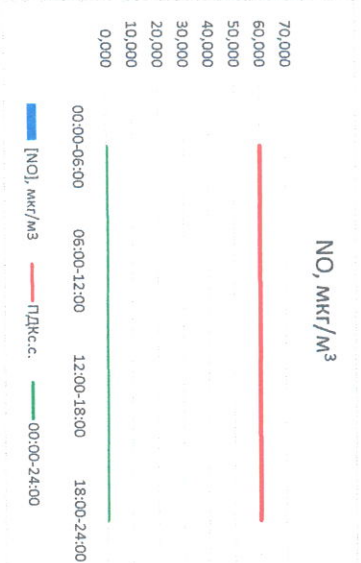

Отчёт о состоянии атмосферного воздуха за 25.07.2022

Направление ветра	[NO _x], мкг/м ³	[NO ₂], мкг/м ³	[CO], мкг/м ³	[SO ₂], мкг/м ³	[Пыль], мкг/м ³	
00:00-06:00	ЮЗ 211	0,000	3,580	0,225	2,567	2,506
06:00-12:00	З 267	0,000	6,000	0,243	2,725	9,831
12:00-18:00	СЗ 313	0,000	2,568	0,212	0,035	19,068
18:00-24:00	СЗ 311	0,000	4,176	0,211	0,000	6,097
00:00-24:00	З 275	0,000	4,081	0,222	1,332	9,376
ПДК _{с.с.}	-	60,0	40,0	3,0	50,0	150,0