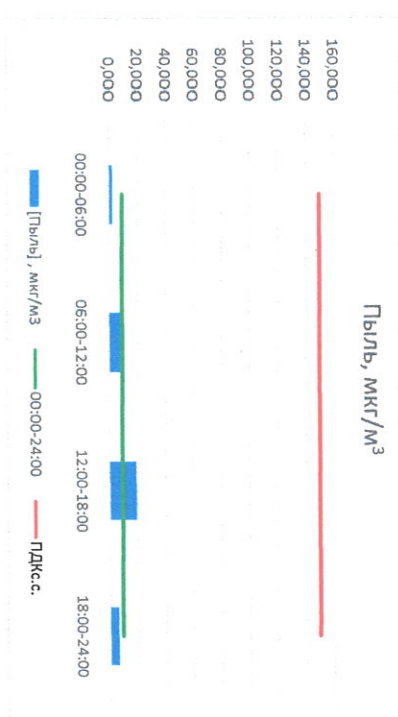

Отчёт о состоянии атмосферного воздуха за 25.07.2022

Направление ветра	[NO _x], мкг/м ³	[NO ₂], мкг/м ³	[CO], мкг/м ³	[SO ₂], мкг/м ³	[Пыль], мкг/м ³	
00:00-06:00	ЮЗ 211	0,000	3,580	0,225	2,567	2,506
06:00-12:00	З 267	0,000	6,000	0,243	2,725	9,831
12:00-18:00	СЗ 313	0,000	2,568	0,212	0,035	19,068
18:00-24:00	СЗ 311	0,000	4,176	0,211	0,000	6,097
00:00-24:00	З 275	0,000	4,081	0,222	1,332	9,376
ПДК _{с.с.}	-	60,0	40,0	3,0	50,0	150,0