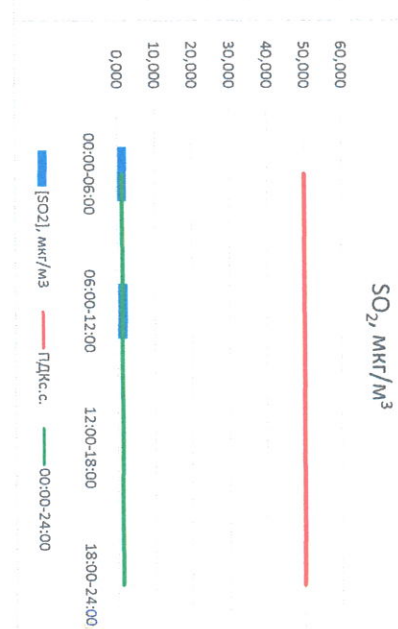

Отчёт о состоянии атмосферного воздуха за 25.07.2022

Направление ветра	[NO _x], мкг/м ³	[NO ₂], мкг/м ³	[CO], мкг/м ³	[SO ₂], мкг/м ³	[Пыль], мкг/м ³	
00:00-06:00	ЮЗ 211	0,000	3,580	0,225	2,567	2,506
06:00-12:00	З 267	0,000	6,000	0,243	2,725	9,831
12:00-18:00	СЗ 313	0,000	2,568	0,212	0,035	19,068
18:00-24:00	СЗ 311	0,000	4,176	0,211	0,000	6,097
00:00-24:00	З 275	0,000	4,081	0,222	1,332	9,376
ПДК _{с.с.}	-	60,0	40,0	3,0	50,0	150,0